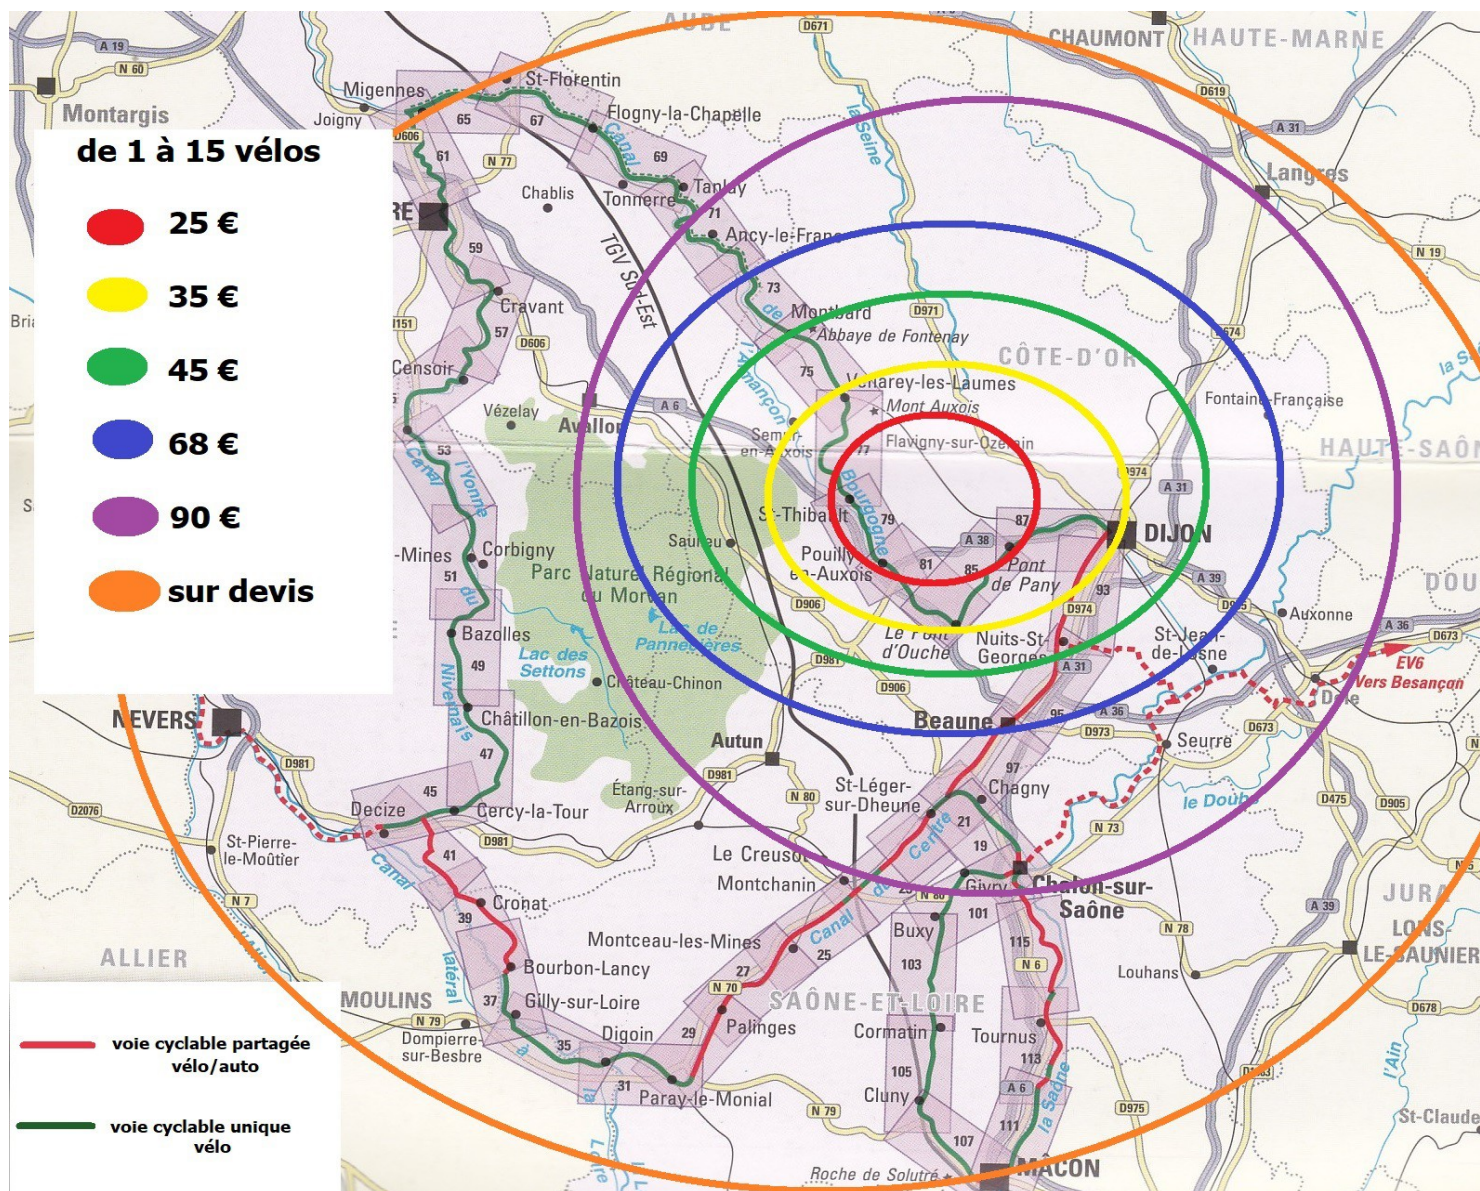

TARIFS LIVRAISON / REMORQUAGE VELO 2019

LES + : CONSEIL & SERVICE REPARATION à domicile ou sur place

VELOVITAMINE – Contact : Ludwig Dagoreau 06 74 59 70 64 - Route de Villy en auxois – 21540 ST Mesmin